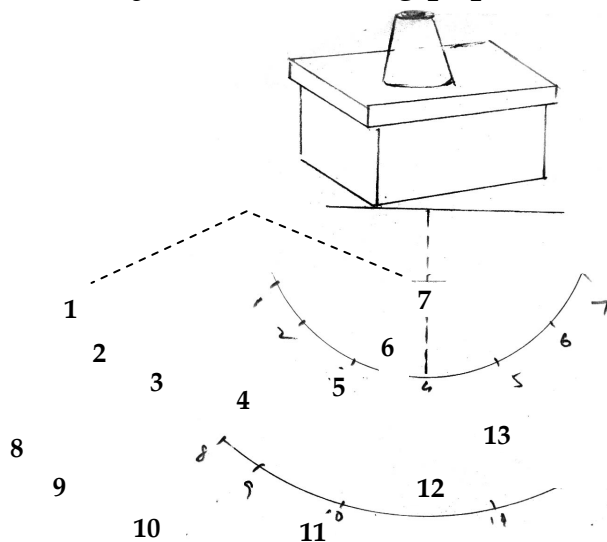

CLASS : 10th (Secondary)

Code No. 1916

Series : Sec. M/2017

रेखन कला

DRAWING

(Instruction to Centre Supdt.)

[ONE HOUR BEFORE]

(Academic/Open)

(Only for Fresh Candidates)

(Morning Session)

Time allowed : 3 hours]

नोट : रेखन कला के पेपर से एक घण्टे पहले।

One hour before the drawing paper.

जूते के डिब्बे पर उल्टा गिलास

नोट : चारों सेट में मॉडल एक ही होता है।